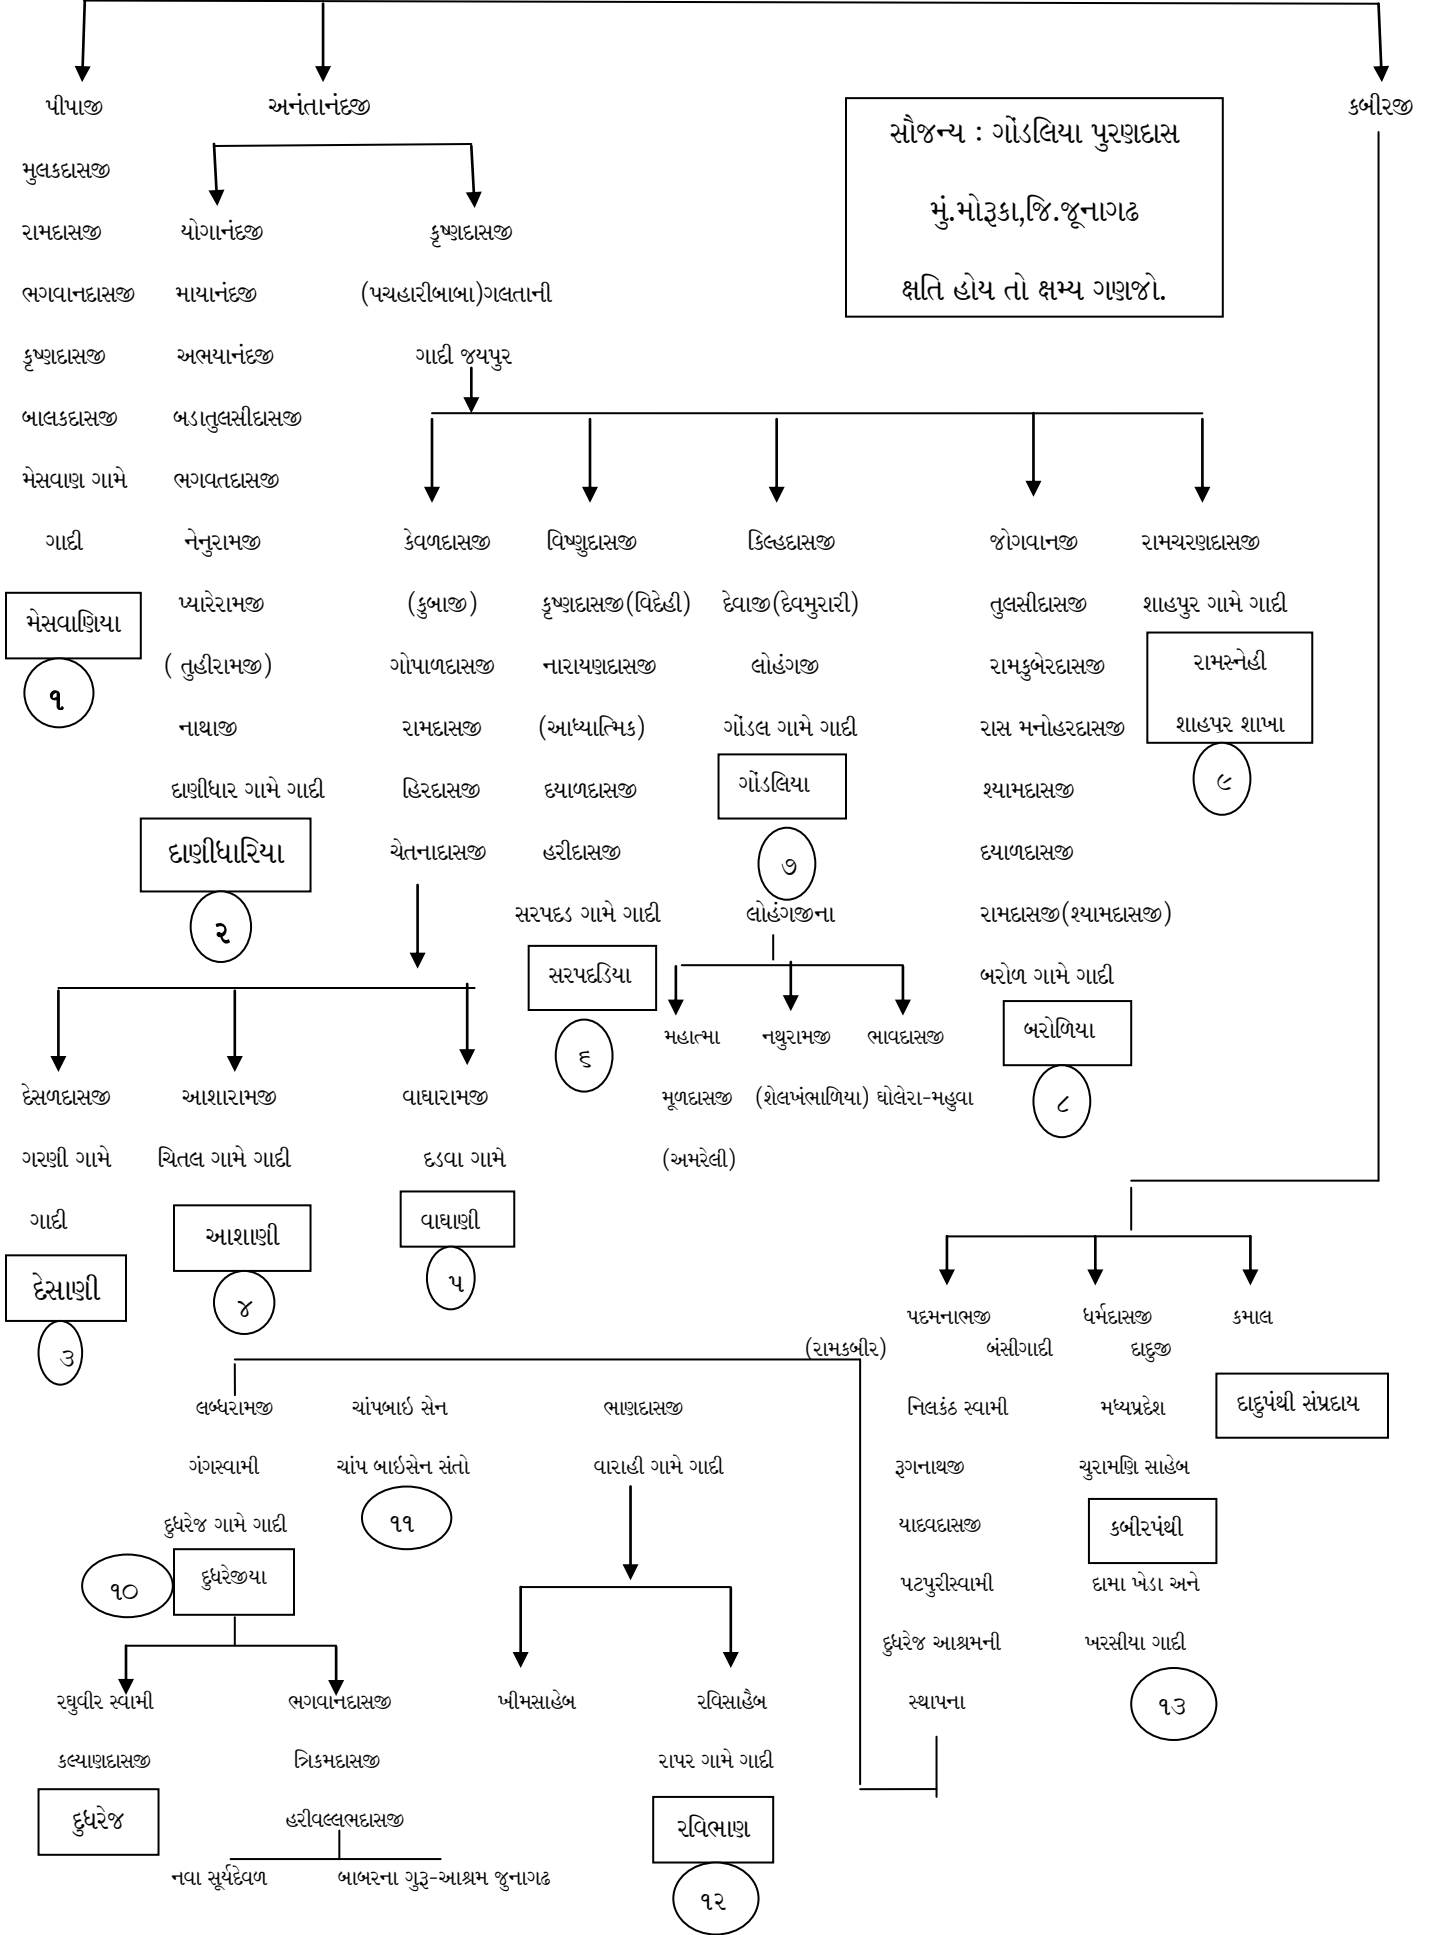

સાધુ સમાજ :- સંપ્રદાય અને તેને લગતી માહિતી

૪ સંપ્રદાય, ૫૨ દ્વારા, ૭ અખાડા

સંપ્રદાય	દ્વારા	અખાડા	સંતો
રામાવત સંપ્રદાય	૩૪	૨	દ્વિગંબરી, મહાનિર્માણ
નિર્માર્ક સંપ્રદાય	૧૨	૨	નિરાલંબ, સંતોષ ઉજાગર
માધવાચાર્ય સંપ્રદાય	૪	૧	નિર્મામી બલબદ્ર
વિષ્ણુસ્વામી સંપ્રદાય	૨	૨	નિર્માહી, દાદમ્બરી
કુલ ૪ સંપ્રદાય	૫૨ દ્વારા	૭ અખાડા	

રામાવત સંપ્રદાય દ્વારામાં ૩૪ સંતોની નામાવલિ

૧. અનંતાનંદજી	૮. જોગવાનજી	૧૫. ટીલુરામજી	૨૨. દેવકરણજી	૨૯. હરીદયાળજી
૨. રામકબીર પદમનાભજી	૯. ચતુરભુજજી	૧૬. રામપ્રસાદજી	૨૩. રામરાવલજી	૩૦. નૈનુજી
૩. સુખાનંદજી	૧૦. કિલ્લજી	૧૭. પૂર્ણબૈરાઈજી	૨૪. દેવભડકજી	૩૧. મુલકદાસજી
૪. સુરસુરાનંદજી	૧૧. અગરજી	૧૮. જયોત કરમચંદજી	૨૫. નારાયણદાસજી આધ્યાત્મિક	૩૨. કુબાજી (કુબાવત)
૫. નરહરીદાસજી	૧૨. ભગવાન નારાયણજી	૧૯. ગયેશજી	૨૬. માધવી મંડનજી	૩૩. બેરાટીજી
૬. ભાવાજી	૧૩. હઠીનારાયણજી	૨૦. ગૈલ્યનંદજી	૨૭. ગોવિંદ દેવજી	૩૪. લોહંગજી
૭. પીપાજી	૧૪. રામચંભાણજી	૨૧. દેવમુરારીજી	૨૮. નાભા નારાયણજી	

નિર્માર્ક સંપ્રદાય દ્વારામાં ૧૨ સંતોની નામાવલિ

૧. વિરમત્યાગજી	૪. લક્ષ્મણોપાળજી	૭. ચિત્રાનાગજી	૧૦. તત્વવેતાજી
૨. કેશ વિધાણીજી	૫. શોભુરામજી	૮. ઓઘોધામંડજી	૧૧. હરીબ્યાસજી
૩. ઋષિકેશજી	૬. પરશુરામજી	૯. હિતહરીવંશજી	૧૨. શ્રીભટ્ટજી

માધવાચાર્ય સંપ્રદાય દ્વારામાં ૦૪ સંતોની નામાવલિ

૧. કૃષ્ણચૈતન્યજી	૨. નિત્યાનંદજી	૩. શ્યામાનંદજી	૪. ઋષિકાનંદજી

વિષ્ણુસ્વામી સંપ્રદાય દ્વારામાં ૦૨ સંતોની નામાવલિ

૧. ગોકુલેશજી	૨. વિકલજી		

અટકવાઈ અગત્યની માહિતી

અટક	દ્વારો	શાખા	ગોત્ર	
મેસવાણિયા	પીપાજી	પીપાજી	અચ્યુત	સંકલન : ગોડલિયા પુરણદાસ મું. મોરુકા, જિ. જૂનાગઢ
દાણીધારિયા	નેનુજી	અનંત	અચ્યુત	
દેસાણી	કુબાવત	અનંત	અચ્યુત	
આશાણી	કુબાવત	અનંત	અચ્યુત	
વાઘાણી	કુબાવત	અનંત	અચ્યુત	
સરપદડિયા	આધ્યાત્મિક નારાયણદાસજી	અનંત	અચ્યુત	
ગોડલિયા	દેવમુરારી	અનંત	અચ્યુત	
બરોલિયા	જોગવાનજી	અનંત	અચ્યુત	
રામસ્નેહી	....	અનંત	અચ્યુત	
દુધરેજીયા	પદમનાભજી	કબીર	અચ્યુત	
ચાંપબાઈબેન સંતો	પદમનાભજી	કબીર	અચ્યુત	
રવિભાણ	પદમનાભજી	કબીર	અચ્યુત	
કબીરપંથી	....	કબીર	અચ્યુત	
હરીયાણી	શોભુરામજી	હંસ	અચ્યુત	

ભૂલચૂક હોય તો ક્ષમા કરશો- જય સિયારામ

શ્રી ગુરુ રામાનુજાચાર્ય

ઉપયોગી માહિતી : સંકલન : ગોંડલિયા પુરણદાસ એ. મું.મોરુકા, જિ.જૂનાગઢ